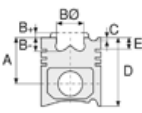

AUDI - Ø 82.5

06-991000-90-STD

Motor Özellikleri
(Engine Specifications)

İmalatçı (Manufacturer):
AUDI
Çap (Diameter): 82,5
FM Grup No: 911

SD
4 Sil. Benzinli 1847cc
83Kw (113 PS) 10.5:1
80
1986 - 1988

7A
5 Sil. Benzinli 2309cc
125Kw (170 PS) 10.3:1
20 Valf
90 20V, COUPE 20V
1988 - 1992

Piston Ölçüleri
(Piston Dimensions)

Piston Parça No
(Piston Part No)

Segman Seti
(Ring Set)

06-991000-90-STD

1.500 CKP KV1
1.750 P STD
3.000 CRP STD

Silindir Gömleği
(Liner)

Silindir Kit
(Assembly Set)

Piston - Blok Montaj
Yüksekliği
(Piston - Block
Assembly Height)