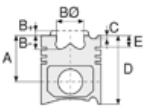

AUDI - Ø 82,5

87-70075-STDA

Motor Özellikleri
(Engine Specifications)

Piston Ölçüleri
(Piston Dimensions)

Piston Parça No
(Piston Part No)

Segman Seti
(Ring Set)

Silindir Gömleği
(Liner)

Silindir Kit
(Assembly Set)

Piston - Blok Montaj
Yüksekliği
(Piston - Block
Assembly Height)

İmalatçı (Manufacturer):
AUDI
Çap (Diameter): 82,5
FM Grup No: 918

A : 30.900
B - : 5.000
B : 0.900
BØ : 63.800
BX : 1.200
D : 63.900
E : 6.500

Pim: 21 x 59

AAD-AGG
4 Sil. Benzinli 1984cc
85Kw (115 PS) 10.4:1
100 CATALYST,
80 CATALYST, A6 COUPE
1990...

Piston Özellikleri
(Piston Features)

Yağ Püskürtme Oyuğu
(Oil Jet Cut-out)
Gözarası Düz
(Flat Eye Gap)