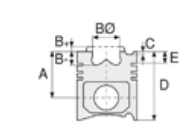

BMC - Ø 73,025

87-71609-STD

Motor Özellikleri
(Engine Specifications)

İmalatçı (Manufacturer):
BMC
Çap (Diameter): 73,025
FM Grup No: 1302

A50/A55
4 Sil. Dizel 1489cc
29,5Kw (40PS) 23:1
J2M16, JM10, JU250,
MARRIX OXFORD
1963...

Piston Ölçüleri
(Piston Dimensions)

A : 46.000
B- : 2.300
D : 85.700
E : 10.300

Pim: 25,4 x 60,45

Piston Özellikleri
(Piston Features)

Gözarası Düz
(Flat Eye Gap)

Piston Parça No
(Piston Part No)

87-105800-02
87-71609-STD

Segman Seti
(Ring Set)

06-105800-10-STD

1.990 CRP KVI
1.900 P STD
1.900 P STD
3.947 CRP STD
3.947 P STD

Silindir Gömleği
(Liner)

14-020040-00 D
B : 77.000
L : 163.500
D : 78.060
C : 5.000

Silindir Kit
(Assembly Set)