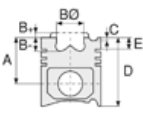

BMW- Ø 80

06-133100-00-STD

**Motor Özellikleri**  
(Engine Specifications)

İmalatçı (Manufacturer):  
BMW  
Çap (Diameter): 80  
FM Grup No: 1401

**M21 D25**

6 Sil. Dizel 2443cc 63Kw  
(86PS) 23:1  
324D, 524D, 524D (E28),  
524TD (E34)  
1983 - 1991

**M21 24WA**

6 Sil. Dizel 2443cc 85Kw  
(115PS) 23:1  
Turbo  
324TDS, 524TD  
1983 - 1991

**Piston Ölçüleri**  
(Piston Dimensions)

**Piston Parça No**  
(Piston Part No)

**Segman Seti**  
(Ring Set)

06-133100-00-STD  
06-133107-00 0,50 mm

2.500  CRP KV1  
2.000  P IKA  
3.500  CRP STD

**Silindir Gömleği**  
(Liner)

**Silindir Kit**  
(Assembly Set)

**Piston - Blok Montaj**  
**Yüksekliği**  
(Piston - Block  
Assembly Height)