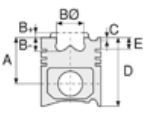

BMW- Ø 84

06-133200-20-STD

Motor Özellikleri
(Engine Specifications)

İmalatçı (Manufacturer):
BMW
Çap (Diameter): 84
FM Grup No: 1411

M20B 27ME
6 Sil. Benzinli 2693cc
92-95Kw(125-129PS) 11,1:1
325e, 525e, 528e
1985...

Piston Ölçüleri
(Piston Dimensions)

Piston Parça No
(Piston Part No)

Segman Seti
(Ring Set)

06-133200-20-STD

1.500  CRP KV1
2.000  P STD
4.000  CRP STD

Silindir Gömleği
(Liner)

Silindir Kit
(Assembly Set)

Piston - Blok Montaj
Yüksekliği
(Piston - Block
Assembly Height)