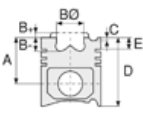

DAF - Ø 100,62

06-164500-20-STD

**Motor Özellikleri**  
(Engine Specifications)

İmalatçı (Manufacturer):  
DAF  
Çap (Diameter): 100,62  
FM Grup No: 2262

**DS/DSD575**

6 Sil. 5769cc  
110 KW (150 PS) 16:1  
1600, 1800, 1900  
1960 - 1969

**DD575**

6 Sil. 5760cc  
121 KW (165 PS) 16:1  
100, 1100, 1600, 900  
1975 - 1982

**Piston Ölçüleri**  
(Piston Dimensions)

**Piston Parça No**  
(Piston Part No)

**Segman Seti**  
(Ring Set)

06-164500-20-STD

2.385		CR	STD
2.385			STD
2.385			STD
6.350			STD
6.350			STD

**Silindir Gömleği**  
(Liner)

14-025520-00-DH

B : 105.680  
L : 238.800  
D : 115.190  
C : 12.740

**Silindir Kit**  
(Assembly Set)

**Piston - Blok Montaj**  
**Yüksekliği**  
(Piston - Block  
Assembly Height)