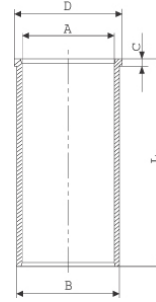

DAF - Ø 100,62

06-164500-20-STD

**Motor Özellikleri**  
(Engine Specifications)

İmalatçı (Manufacturer):  
DAF  
Çap (Diameter): 100,62  
FM Grup No: 2262

**DS/DSD575**

6 Sil. 5769cc  
110 KW (150 PS) 16:1  
1600, 1800, 1900  
1960 - 1969

**DD575**

6 Sil. 5760cc  
121 KW (165 PS) 16:1  
100, 1100, 1600, 900  
1975 - 1982

**Piston Ölçüleri**  
(Piston Dimensions)

**Piston Parça No**  
(Piston Part No)

**Segman Seti**  
(Ring Set)

06-164500-20-STD

2.385		CR	STD
2.385			STD
2.385			STD
6.350			STD
6.350			STD

**Silindir Gömleği**  
(Liner)

14-025520-00-DH

B : 105.680  
L : 238.800  
D : 115.190  
C : 12.740

**Silindir Kit**  
(Assembly Set)

**Piston - Blok Montaj**  
**Yüksekliği**  
(Piston - Block  
Assembly Height)