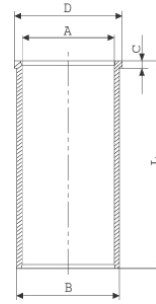

Piston Parça No
(Piston Part No)

Segman Seti
(Ring Set)

06-179000-20-STD

2.500 CR STD
2.500 STD
2.500 STD
6.000 STD
6.000 STD

Silindir Gömleği
(Liner)

14-025530-00-DH

B : 109.000
L : 239.000
D : 117.000
C : 8.090