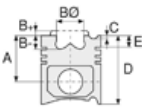

DAF - Ø 104,175

06-179000-20-STD

Motor Özellikleri
(Engine Specifications)

İmalatçı (Manufacturer):
DAF
Çap (Diameter): 104,175
FM Grup No: 2206

DF615

6 Sil. Dizel 6170cc
126 Kw (172PS) 16:1
F 1100 Serisi,
F 1200 Serisi,
F 1300 Serisi,
F 1400 Serisi,
F 1500 Serisi,
F 1600 Serisi,
F 2000 Serisi,
F 2100 Serisi,
F 900 Serisi
1966 - 1973

DT615

6 Sil. Dizel 6170cc
153 Kw (208PS) 16:1
F 1100 Serisi,
F 1300 Serisi,
F 1500 Serisi,
F 1600 Serisi,
F 1700 Serisi,
F 1800 Serisi,
F 2000 Serisi,
F 900 Serisi
1970...

Piston Ölçüleri
(Piston Dimensions)

Piston Parça No
(Piston Part No)

Segman Seti
(Ring Set)

06-179000-20-STD

2.500 CR STD
2.500 STD
2.500 STD
6.000 STD
6.000 STD

Silindir Gömleği
(Liner)

14-025530-00-DH

B : 109.000
L : 239.000
D : 117.000
C : 8.090