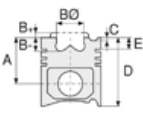

FIAT - Ø 93

06-214500-10-STD

Motor Özellikleri
(Engine Specifications)

İmalatçı (Manufacturer):
FIAT
Çap (Diameter): Ø 93
FM Grup No: 2819

8140.61.200.300

4 Sil. Dizel 2445cc
53 Kw (72 PS)
Motor No: 135020
CAMPAGNOLA 2.5 D,
DUCATO 2.5 D,
MARENGO 2.5 D
1983...

8142.61

4 Sil. Dizel 2445cc 53
Kw (72 PS) 22:1
Motor No: 135020
CAMPAGNOLA 1107A 2.5 D
1980...

Piston Ölçüleri
(Piston Dimensions)

Piston Parça No
(Piston Part No)

Segman Seti
(Ring Set)

06-214500-10-STD

3.000  CRP KV1
2.000  P STD
4.000  CRP STD