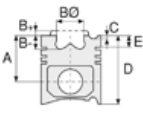

ISUZU - Ø 84

06-245400-00-STD

Motor Özellikleri
(Engine Specifications)

İmalatçı (Manufacturer):
ISUZU
Çap (Diameter): Ø 84
FM Grup No: 3903

4FB1

4 Sil. Dizel 1817cc 21:1
FARGO 1800 WFS50,
GEMINI 1800 PFD60,
WFR 1800 VAN
1979 - 1986

4FC1

4 Sil. Dizel 1995cc 21:1
ASKA 2000 JJ510,
ASKA JJ150,
FARGO BUS 2000 WFR51,
FARGO VAN 2000 WFR51
1980 - 1990

Piston Ölçüleri
(Piston Dimensions)

Piston Parça No
(Piston Part No)

Segman Seti
(Ring Set)

06-245400-00-STD
06-245407-00-0,50 mm

2.500  CRP KV1
2.000  CRP STD
4.000  CRP STD

Silindir Gömleği
(Liner)

Silindir Kit
(Assembly Set)

Piston - Blok Montaj
Yüksekliği
(Piston - Block
Assembly Height)