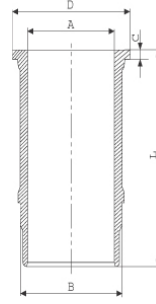

FORD PKW - Ø 90

06-314900-90-STD

Motor Özellikleri
(Engine Specifications)

İmalatçı (Manufacturer):
FORD PKW
Çap (Diameter): 90
FM Grup No: 2931

XD90
4 Sil. Dizel 2112cc 22,5:1
GRANDA 2100D
1977 - 1982

Piston Ölçüleri
(Piston Dimensions)

Piston Parça No
(Piston Part No)

Segman Seti
(Ring Set)

06-314900-90-STD

2.000 CRP KV1
2.000 CKP STD
2.000 STD
4.500 CRP STD

Silindir Gömleği
(Liner)

14-604060-00-WH
B : 95.000
L : 173.000
D : 106.300
C : 129.000

Dış yüzeyi fosfat kaplı
(Outer Surface is
Phosphate Coated)

Silindir Kit
(Assembly Set)

Piston - Blok Montaj
Yüksekliği
(Piston - Block
Assembly Height)