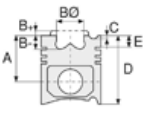

FORD PKW - Ø 90

06-314900-90-STD

Motor Özellikleri
(Engine Specifications)

İmalatçı (Manufacturer):
FORD PKW
Çap (Diameter): 90
FM Grup No: 2931

XD90
4 Sil. Dizel 2112cc 22,5:1
GRANDA 2100D
1977 - 1982

Piston Ölçüleri
(Piston Dimensions)

Piston Parça No
(Piston Part No)

Segman Seti
(Ring Set)

06-314900-90-STD

2.000 CRP KV1
2.000 CKP STD
2.000 STD
4.500 CRP STD

Silindir Gömleği
(Liner)

14-604060-00-WH
B : 95.000
L : 173.000
D : 106.300
C : 129.000

Dış yüzeyi fosfat kaplı
(Outer Surface is
Phosphate Coated)

Silindir Kit
(Assembly Set)

Piston - Blok Montaj
Yüksekliği
(Piston - Block
Assembly Height)