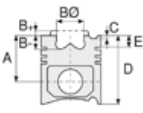

BMW-Ø 80

06-705000-00-STD

**Motor Özellikleri**  
(Engine Specifications)

İmalatçı (Manufacturer):  
BMW  
Çap (Diameter): 80  
FM Grup No: 1406

**M50 B20 TU1**  
6 Sil. Benzinli 1991cc  
110 KW (150 PS) 11:1  
320i, 520i  
1992 - 1995

**Piston Ölçüleri**  
(Piston Dimensions)

**Piston Parça No**  
(Piston Part No)

**Segman Seti**  
(Ring Set)

06-705000-00-STD  
06-705005-00 0,25 mm  
06-705007-00 0,50 mm

1.500  CRP KV1  
1.500  P STD  
2.000  P KV1

**Silindir Gömleği**  
(Liner)

**Silindir Kit**  
(Assembly Set)

**Piston - Blok Montaj**  
**Yüksekliği**  
(Piston - Block  
Assembly Height)