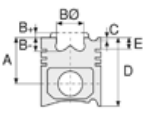

IFA - Ø 120

06-810800-00-STD

Motor Özellikleri
(Engine Specifications)

İmalatçı (Manufacturer):
IFA

Çap (Diameter): Ø 120
FM Grup No: 3704

4 VD 14.5
4 Sil. Dizel 6600cc 92
KW-125 PS 18:1
E 512, E 514,
W50 TRAKTÖR (TRACTOR)
1976...

Piston Ölçüleri
(Piston Dimensions)

Piston Parça No
(Piston Part No)

Segman Seti
(Ring Set)

06-810800-00-STD

3.000 CRP STD
3.000 P STD
5.000 CRP STD
5.000 CRP STD

Silindir Gömleği
(Liner)

Silindir Kit
(Assembly Set)

Piston - Blok Montaj
Yüksekliği
(Piston - Block
Assembly Height)