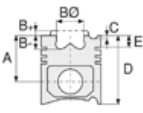

IVECO LKW - Ø 82

06-844100-20-STD

**Motor Özellikleri**  
(Engine Specifications)

İmalatçı (Manufacturer):  
IVECO LKW  
Çap (Diameter): Ø 82  
FM Grup No: 4075

**KOMPRESOR**

2 Sil.  
EURO TRAKKER 370,  
EURO TRAKKER 420

**Piston Ölçüleri**  
(Piston Dimensions)

**Piston Özellikleri**  
(Piston Features)

**Piston Parça No**  
(Piston Part No)

**Segman Seti**  
(Ring Set)

06-844100-20-STD  
06-844105-20 0,25 mm  
06-844107-20 0,50 mm  
06-844109-20 0,75 mm

2.500  STD  
2.500  STD  
4.000  STD

**Silindir Gömleği**  
(Liner)

**Silindir Kit**  
(Assembly Set)

**Piston - Blok Montaj**  
Yüksekliği  
(Piston - Block  
Assembly Height)