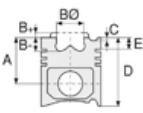

ISUZU- Ø 125

06-852500-10-STD

Motor Özellikleri
(Engine Specifications)

İmalatçı (Manufacturer):
ISUZU

Çap (Diameter): Ø 125
FM Grup No: 3910

4D 920
6 Sil. Dizel 73 Kw (99 PS)
MD 275 LUK-HK
MIDIBUS, MD275
LUK-HK Midibüs,
NKR-W KAMYONET,
NPR 595 KAMYON

Piston Ölçüleri
(Piston Dimensions)

Piston Özellikleri
(Piston Features)

Piston Parça No
(Piston Part No)

Segman Seti
(Ring Set)

06-852500-10-STD

3.000 CRP KV1
2.500 CRP STD
6.000 CRP STD

Silindir Gömleği
(Liner)

Silindir Kit
(Assembly Set)

Piston - Blok Montaj
Yüksekliği
(Piston - Block
Assembly Height)