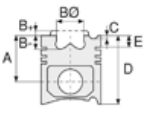

ISUZU - Ø 88

06-853200-10-STD

Motor Özellikleri
(Engine Specifications)

İmalatçı (Manufacturer):
ISUZU

Çap (Diameter): Ø 88
FM Grup No: 3904

KBD - 4JH1TC 3.0
4 Sil. Dizel PICK-UP

Piston Ölçüleri
(Piston Dimensions)

Piston Parça No
(Piston Part No)

Segman Seti
(Ring Set)

06-853200-10-STD

2.000  P STD
2.000  P STD
4.000  P STD

Silindir Gömleği
(Liner)

Silindir Kit
(Assembly Set)

Piston - Blok Montaj
Yüksekliği
(Piston - Block
Assembly Height)