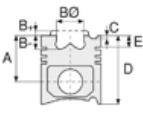

ISUZU - Ø 65,5

06-854000-00-STD

Motor Özellikleri
(Engine Specifications)

İmalatçı (Manufacturer):
ISUZU
Çap (Diameter): Ø 65,5
FM Grup No: 3901

4BD1 KOMPRESOR
1 Sil. Dizel KOMPRESOR NRP

Piston Ölçüleri
(Piston Dimensions)

Piston Parça No
(Piston Part No)

Segman Seti
(Ring Set)

06-854000-00-STD

2.500  P STD
2.500  P STD
4.000  P STD
4.000  P STD

Silindir Gömleği
(Liner)

Silindir Kit
(Assembly Set)

Piston - Blok Montaj
Yüksekliği
(Piston - Block
Assembly Height)