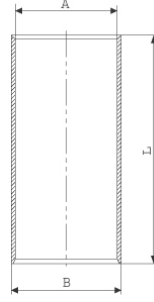

IVECO LKW - Ø 95

14-011300-00-D

Motor Özellikleri
(Engine Specifications)

İmalatçı (Manufacturer):
IVECO LKW
Çap (Diameter): Ø 95
FM Grup No: 4077

8035/803A/
804A/806A

Piston Ölçüleri
(Piston Dimensions)

Piston Özellikleri
(Piston Features)

Piston Parça No
(Piston Part No)

Segman Seti
(Ring Set)

Silindir Gömleği
(Liner)

14-011300-00-D
B : 103.020
L : 187.000

Silindir Kit
(Assembly Set)

Piston - Blok Montaj
Yüksekliği
(Piston - Block
Assembly Height)