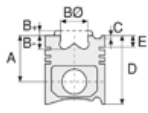

IVECO LKW - Ø 95

14-011300-00-D

Motor Özellikleri
(Engine Specifications)

İmalatçı (Manufacturer):
IVECO LKW
Çap (Diameter): Ø 95
FM Grup No: 4077

8035/803A/
804A/806A

Piston Ölçüleri
(Piston Dimensions)

Piston Özellikleri
(Piston Features)

Piston Parça No
(Piston Part No)

Segman Seti
(Ring Set)

Silindir Gömleği
(Liner)

14-011300-00-D
B : 103.020
L : 187.000

Silindir Kit
(Assembly Set)

Piston - Blok Montaj
Yüksekliği
(Piston - Block
Assembly Height)