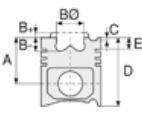

DAF - Ø 100,62

14-025450-00-DH

Motor Özellikleri
(Engine Specifications)

İmalatçı (Manufacturer):
DAF
Çap(Diameter): 100,62
FM GrupNo: 2204

D475,575
6 Sil. Dizel 4769cc
1961 - 1982

Piston Ölçüleri
(Piston Dimensions)

Piston Parça No
(Piston Part No)

Segman Seti
(Ring Set)

Silindir Gömleği
(Liner)

14-025450-00-DH
B : 105.680
L : 210.000
D : 115.191
C : 8.090

Silindir Kit
(Assembly Set)

Piston - Blok Montaj
Yüksekliği
(Piston - Block
Assembly Height)