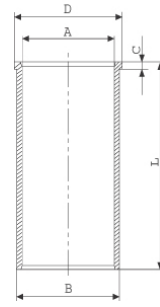

DAF - Ø 100,62

14-025450-00-DH

Motor Özellikleri
(Engine Specifications)

İmalatçı (Manufacturer):
DAF
Çap(Diameter): 100,62
FM GrupNo: 2204

D475,575
6 Sil. Dizel 4769cc
1961 - 1982

Piston Ölçüleri
(Piston Dimensions)

Piston Parça No
(Piston Part No)

Segman Seti
(Ring Set)

Silindir Gömleği
(Liner)

14-025450-00-DH
B : 105.680
L : 210.000
D : 115.191
C : 8.090

Silindir Kit
(Assembly Set)

Piston - Blok Montaj
Yüksekliği
(Piston - Block
Assembly Height)