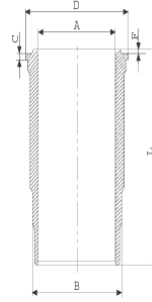

JOHN DEERE - Ø 106,5

14-451410-00-WH

Motor Özellikleri
(Engine Specifications)

İmalatçı (Manufacturer):
John Deere
Çap (Diameter): 106,5
FM Grup No: 4247

4276D
4 Sil. Dizel 53 KW-71 HP

Piston Ölçüleri
(Piston Dimensions)

Piston Parça No
(Piston Part No)

Segman Seti
(Ring Set)

Silindir Gömleği
(Liner)

14-451410-00-WH
B : 115.740
L : 218.820
D : 126.000
C : 6.070
F : 0.889

Silindir Kit
(Assembly Set)

Piston - Blok Montaj
Yüksekliği
(Piston - Block
Assembly Height)