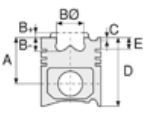

JOHN DEERE - Ø 106,5

14-451410-00-WH

Motor Özellikleri
(Engine Specifications)

İmalatçı (Manufacturer):
John Deere
Çap (Diameter): 106,5
FM Grup No: 4247

4276D
4 Sil. Dizel 53 KW-71 HP

Piston Ölçüleri
(Piston Dimensions)

Piston Parça No
(Piston Part No)

Segman Seti
(Ring Set)

Silindir Gömleği
(Liner)

14-451410-00-WH
B : 115.740
L : 218.820
D : 126.000
C : 6.070
F : 0.889

Silindir Kit
(Assembly Set)

Piston - Blok Montaj
Yüksekliği
(Piston - Block
Assembly Height)