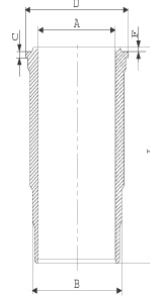

HINO - Ø 137

14-459950-00-WH

Motor Özellikleri
(Engine Specifications)

İmalatçı (Manufacturer):
HINO
Çap (Diameter): Ø 137
FM Grup No: 3506

EK 100

6 Sil. Dizel 13267cc 17, 9:1
FH 270, FN 274, FN 278,
FN 288, FP 270, FP 274,
FR 270, FR 274, FW 274,
FY 271KA, FY 275KA
1981 - 1990

Piston Ölçüleri
(Piston Dimensions)

Piston Parça No
(Piston Part No)

Segman Seti
(Ring Set)

Silindir Gömleği
(Liner)

14-459950-00-WH
B: 152.975
L: 268.000
D: 163.925
C: 12.075
F: 1.050

Silindir Kit
(Assembly Set)

Piston - Blok Montaj
Yüksekliği
(Piston - Block
Assembly Height)