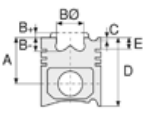

HINO - Ø 137

14-459950-00-WH

Motor Özellikleri
(Engine Specifications)

İmalatçı (Manufacturer):
HINO
Çap (Diameter): Ø 137
FM Grup No: 3506

EK 100

6 Sil. Dizel 13267cc 17, 9:1
FH 270, FN 274, FN 278,
FN 288, FP 270, FP 274,
FR 270, FR 274, FW 274,
FY 271KA, FY 275KA
1981 - 1990

Piston Ölçüleri
(Piston Dimensions)

Piston Parça No
(Piston Part No)

Segman Seti
(Ring Set)

Silindir Gömleği
(Liner)

14-459950-00-WH
B: 152.975
L: 268.000
D: 163.925
C: 12.075
F: 1.050

Silindir Kit
(Assembly Set)

Piston - Blok Montaj
Yüksekliği
(Piston - Block
Assembly Height)