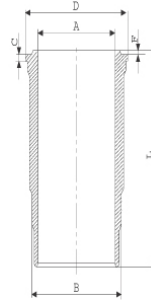

DETROIT DIESEL - Ø 130

14-480640-00-WH

**Motor Özellikleri**  
(Engine Specifications)

İmalatçı (Manufacturer):  
DETROIT DIESEL  
Çap (Diameter): Ø 130  
FM Grup No: 936

60 Serisi Dizel

**Piston Ölçüleri**  
(Piston Dimensions)

**Piston Parça No**  
(Piston Part No)

**Segman Seti**  
(Ring Set)

**Silindir Gömleği**  
(Liner)

14-480640-00-WH  
B: 146.024  
L: 279.323  
D: 156.692  
C: 9.000  
F: 1.190

İNDÜKSİYONLU  
(INDUCTION)

14-480650-00-WH  
B: 146.024  
L: 279.323  
D: 156.692  
C: 9.000  
F: 1.190

İNDÜKSİYONLU  
(INDUCTION)  
Flanş Altı 2 o - Ringli  
(Under Flange With  
2 o - Rings)

**Silindir Kit**  
(Assembly Set)

**Piston - Blok Montaj**  
Yüksekliği  
(Piston - Block  
Assembly Height)