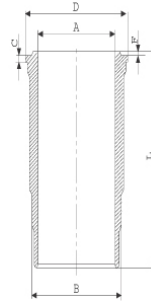

DETROIT DIESEL - Ø 130

14-480640-00-WH

**Motor Özellikleri**  
(Engine Specifications)

İmalatçı (Manufacturer):  
DETROIT DIESEL  
Çap (Diameter): Ø 130  
FM Grup No: 936

60 Serisi Dizel

**Piston Ölçüleri**  
(Piston Dimensions)

**Piston Parça No**  
(Piston Part No)

**Segman Seti**  
(Ring Set)

**Silindir Gömleği**  
(Liner)

14-480640-00-WH  
B: 146.024  
L: 279.323  
D: 156.692  
C: 9.000  
F: 1.190

İNDÜKSİYONLU  
(INDUCTION)

14-480650-00-WH  
B: 146.024  
L: 279.323  
D: 156.692  
C: 9.000  
F: 1.190

İNDÜKSİYONLU  
(INDUCTION)  
Flanş Altı 2 o - Ringli  
(Under Flange With  
2 o - Rings)

**Silindir Kit**  
(Assembly Set)

**Piston - Blok Montaj**  
Yüksekliği  
(Piston - Block  
Assembly Height)