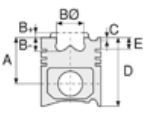

DETROIT DIESEL - Ø 130

14-480640-00-WH

**Motor Özellikleri**  
(Engine Specifications)

İmalatçı (Manufacturer):  
DETROIT DIESEL  
Çap (Diameter): Ø 130  
FM Grup No: 936

60 Serisi Dizel

**Piston Ölçüleri**  
(Piston Dimensions)

**Piston Parça No**  
(Piston Part No)

**Segman Seti**  
(Ring Set)

**Silindir Gömleği**  
(Liner)

14-480640-00-WH  
B: 146.024  
L: 279.323  
D: 156.692  
C: 9.000  
F: 1.190

İNDÜKSİYONLU  
(INDUCTION)

14-480650-00-WH  
B: 146.024  
L: 279.323  
D: 156.692  
C: 9.000  
F: 1.190

İNDÜKSİYONLU  
(INDUCTION)  
Flanş Altı 2 o - Ringli  
(Under Flange With  
2 o - Rings)

**Silindir Kit**  
(Assembly Set)

**Piston - Blok Montaj**  
Yüksekliği  
(Piston - Block  
Assembly Height)