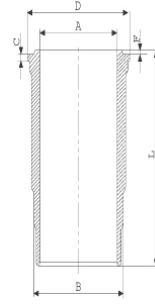

DETROIT DIESEL - Ø 133

14-480660-00-WH

Motor Özellikleri
(Engine Specifications)

İmalatçı (Manufacturer):
DETROIT DIESEL
Çap (Diameter): Ø 133
FM Grup No: 937

60 Serisi Dizel

Piston Ölçüleri
(Piston Dimensions)

Piston Parça No
(Piston Part No)

Segman Seti
(Ring Set)

Silindir Gömleği
(Liner)

14-480660-00-WH
B: 146.024
L: 279.323
D: 156.692
C: 9.000
F: 1.190

Silindir Kit
(Assembly Set)

Piston - Blok Montaj
Yüksekliği
(Piston - Block
Assembly Height)