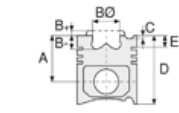

IVECO LKW - Ø 115

14-684840-00-WH

**Motor Özellikleri**  
(Engine Specifications)

İmalatçı (Manufacturer):  
IVECO LKW  
Çap (Diameter): Ø 115  
FM Grup No: 4027

**8340.04/05**

4 Sil. Dizel  
50.10, 50.9, 55.10,  
55.9, 60.10, 65.10,  
70.10, 70.12, 75.10, 79.10  
1978....

**8360.04/05**

6 Sil. Dizel  
120.14, 130.14, 140.14,  
150.14, 150.17, 159.17  
1978....

**Piston Ölçüleri**  
(Piston Dimensions)

**Piston Özellikleri**  
(Piston Features)

**Piston Parça No**  
(Piston Part No)

**Segman Seti**  
(Ring Set)

**Silindir Gömleği**  
(Liner)

**Silindir Kit**  
(Assembly Set)

14-684840-00-WH  
B : 122.000  
L : 235.000  
D : 129.700  
C : 167.000

**Piston - Blok Montaj**  
Yüksekliği  
(Piston - Block  
Assembly Height)