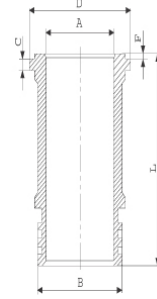

**8360.04/05**

6 Sil. Dizel  
120.14, 130.14, 140.14,  
150.14, 150.17, 159.17  
1978....

**Piston Ölçüleri**  
(Piston Dimensions)

**Piston Özellikleri**  
(Piston Features)

**Piston Parça No**  
(Piston Part No)

**Segman Seti**  
(Ring Set)

**Silindir Gömleği**  
(Liner)

**Silindir Kit**  
(Assembly Set)

14-684840-00-WH  
B : 122.000  
L : 235.000  
D : 129.700  
C : 167.000

**Piston - Blok Montaj**  
Yüksekliği  
(Piston - Block  
Assembly Height)