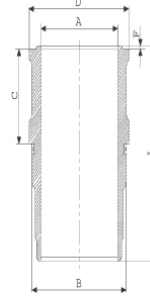

CUMMINS - Ø 125

14-740120-00-WH

Motor Özellikleri
(Engine Specifications)

İmalatçı (Manufacturer):
Cummins
Çap (Diameter): 125
FM Grup No: 2131

L10
6 Sil. Dizel
224 KW-300 HP 16.0:1
Turbocharged
Samsung (Loder)

Piston Ölçüleri
(Piston Dimensions)

Piston Parça No
(Piston Part No)

Segman Seti
(Ring Set)

Silindir Gömleği
(Liner)

14-740120-00-WH
B : 137.750
L : 239.780
D : 145.970
C : 100.050
F : 1.290

Silindir Kit
(Assembly Set)

Piston - Blok Montaj
Yüksekliği
(Piston - Block
Assembly Height)