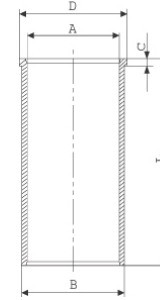

HYUNDAI - Ø 75,5

86-71131-STD

Motor Özellikleri
(Engine Specifications)

İmalatçı (Manufacturer):
HYUNDAI
Çap (Diameter): Ø 75,5
FM Grup No: 3609

4 Sil. Benzinli 1500cc
ACCENT 1,5 MİLENYUM
2000...

Piston Ölçüleri
(Piston Dimensions)

A : 31.070
B : 0.950
C1 : 3.000
D : 54.400
E : 5.060

Pim : 18 x 47,5

Piston Özellikleri
(Piston Features)

Biyel Koluna Sıkı Geçme
(Close-Fit to Connecting Rod)

Piston Parça No
(Piston Part No)

86-71131-STD
86-71131-STD
86-71131-STD
86-71131-STD

Segman Seti
(Ring Set)

1.200
1.500
3.000

Silindir Gömleği
(Liner)

14-021800-00-D
B : 78.500
L : 132.000
D : 79.500
C : 5.000

14-021801-00-D
B : 79.000
L : 132.000
D : 80.000
C : 5.500

Dış Çap 0,50 mm farklı
(Outside Diameter
0,50 mm different)