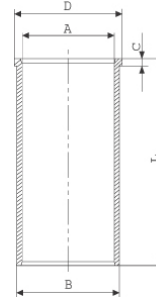

BMW- Ø 84

87-70229-STD

**Motor Özellikleri**  
(Engine Specifications)

İmalatçı (Manufacturer):  
BMW  
Çap (Diameter): 84  
FM Grup No: 1440

**M54 B30**  
6 Sil. Benzinli 2979cc  
170 KW (231 PS)  
330 İ, 530i, 730 İ, X3, X5,  
Z3, Z4  
2000 - 2006

**Piston Ölçüleri**  
(Piston Dimensions)

A : 28.320  
C1 : 0.710  
D : 48.320  
E : 4.860

Pim: 22 x 56

**Piston Özellikleri**  
(Piston Features)

Gözarası Düz  
(Flat Eye Gap)

**Piston Parça No**  
(Piston Part No)

87-815800-02  
87-70229-STD  
87-815807-02  
87-70229-050

**Segman Seti**  
(Ring Set)

06-815800-00-STD  
06-815807-00 0,50  
1.200 NT ST  
1.500 P STD  
2.000 P KVI

Goetze® LKZ-Ring®

**Silindir Gömleği**  
(Liner)

114-020710-00 D  
B : 87.000  
L : 137.000  
D : 88.500  
C : 6.000

**Silindir Kit**  
(Assembly Set)

**Piston - Blok Montaj**  
**Yüksekliği**  
(Piston - Block  
Assembly Height)

-2,00 / -2,20