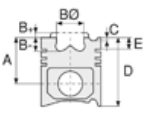

BMW- Ø 84

87-70229-STD

**Motor Özellikleri**  
(Engine Specifications)

İmalatçı (Manufacturer):  
BMW  
Çap (Diameter): 84  
FM Grup No: 1440

**M54 B30**  
6 Sil. Benzinli 2979cc  
170 KW (231 PS)  
330 İ, 530i, 730 İ, X3, X5,  
Z3, Z4  
2000 - 2006

**Piston Ölçüleri**  
(Piston Dimensions)

A : 28.320  
C1 : 0.710  
D : 48.320  
E : 4.860

Pim: 22 x 56

**Piston Özellikleri**  
(Piston Features)

Gözarası Düz  
(Flat Eye Gap)

**Piston Parça No**  
(Piston Part No)

114-020710-00 D  
B : 87.000  
L : 137.000  
D : 88.500  
C : 6.000

**Silindir Kit**  
(Assembly Set)

**Piston - Blok Montaj**  
**Yüksekliği**  
(Piston - Block  
Assembly Height)

-2,00 / -2,20