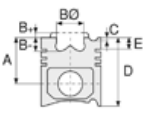

Piston Ölçüleri
(Piston Dimensions)

A : 78.820
B- : 21.800
BØ : 63.000
BX : 5.500
D : 120.320
E : 14.320

Pim: 45 x 91

Piston Özellikleri
(Piston Features)

Çift Segman Taşıyıcı
Gözarası Konik
(Double Ring Carrier
Conical Eye Gap)

Silindir Kit
(Assembly Set)

89-155600-32-STD
89-70416-STDC

Piston - Blok Montaj
Yüksekliği
(Piston - Block
Assembly Height)

+0,33 / +0,66

Motor Özellikleri
(Engine Specifications)

Piston Ölçüleri
(Piston Dimensions)

14-740010-00-WH
O-RİNG BİLGİ
(O-Ring Information)
50-350476-00/O
1x 120*124*4 FPM

14-740030-00-WH
B : 125.685
L : 238.370
D : 131.200
C : 124.250
F : 1.250

C:1,20mm uzun
(1,20mm Long)

14-740050-00-WH
B : 125.685
L : 235.370
D : 131.200
C : 124.550
F : 1.250

Piston Ölçüleri
(Piston Dimensions)

Piston Parça No
(Piston Part No)

Segman Seti
(Ring Set)

Silindir Gömleği
(Liner)

C: 3,00 mm uzun
(3,00mm Long)

14-749640-00-WH
B: 125.685
L: 235.370
D: 131.200
C: 124.250
F: 1.250