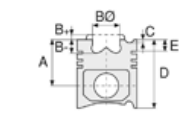

CUMMINS - Ø 114

87-70416-STD

Motor Özellikleri
(Engine Specifications)

İmalatçı (Manufacturer):
Cummins
Çap (Diameter): 114
FM Grup No: 2106

6CT 8,3
6 Sil. Dizel 8267cc
160 Kw (214PS) 17:1
214-17 BELDE OTOBUS
(Town Bus),
220-26 FATİH KAMYON
(Fatih Truck)

Piston Ölçüleri
(Piston Dimensions)

A : 78.820
B- : 21.800
BØ : 63.000
BX : 5.500
D : 120.320
E : 14.320

Pim: 45 x 91

Piston Özellikleri
(Piston Features)

Çift Segman Taşıyıcı
Gözarası Konik
(Double Ring Carrier
Conical Eye Gap)

C:1,50 mm uzun
(1,50mm Long)

Silindir Kit
(Assembly Set)

89-155600-02-STD
89-70416-STD

Piston - Blok Montaj
Yüksekliği
(Piston - Block
Assembly Height)

Motor Özellikleri
(Engine Specifications)

Piston Ölçüleri
(Piston Dimensions)

Piston Ölçüleri
(Piston Dimensions)

Piston Parça No
(Piston Part No)

Segman Seti
(Ring Set)

Silindir Gömleği
(Liner)

C: 3,00 mm uzun
(3,00mm Long)

14-749640-00-WH
B: 125.685
L: 235.370
D: 131.200
C: 124.250
F: 1.250