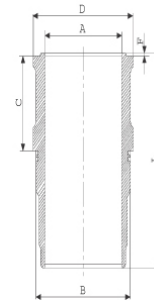

O-RİNG BİLGİ
(O-Ring Information)
50-350476-00/O
1x 120*124*4 FPM

14-746260-10-WH
B : 125.685
L : 238.370
D : 130.948
C : 123.060
F : 1.250

O-RİNG BİLGİ
(O-Ring Information)
50-350476-00/O
1x 120*124*4 FPM