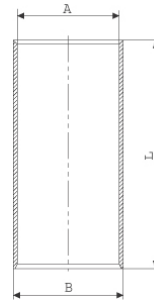

CUMMINS - Ø 114

87-70416-STD

Motor Özellikleri
(Engine Specifications)

İmalatçı (Manufacturer):
Cummins
Çap (Diameter): 114
FM Grup No: 2106

6CT 8,3
6 Sil. Dizel 8267cc
160 Kw (214PS) 17:1
214-17 BELDE OTOBUS
(Town Bus),
220-26 FATİH KAMYON
(Fatih Truck)

Piston Ölçüleri
(Piston Dimensions)

A : 78.820
B- : 21.800
BØ : 63.000
BX : 5.500
D : 120.320
E : 14.320

Pim: 45 x 91

Piston Özellikleri
(Piston Features)

Çift Segman Taşıyıcı
Gözarası Konik
(Double Ring Carrier
Conical Eye Gap)

Piston Parça No
(Piston Part No)

87-155600-02
87-70416-STD

Segman Seti
(Ring Set)

06-155600-10-STD

3.500 CRP KV1
3.000 P F14
4.000 CR STD

Goetze® LKZ-Ring®

Silindir Gömleği
(Liner)

14-740010-00-WH
B : 125.685
L : 238.370
D : 130.948
C : 123.060
F : 1.250

Piston Ölçüleri
(Piston Dimensions)

Piston Parça No
(Piston Part No)

Segman Seti
(Ring Set)

Silindir Gömleği
(Liner)

C: 3,00 mm uzun
(3,00mm Long)

14-749640-00-WH
B: 125.685
L: 235.370
D: 131.200
C: 124.250
F: 1.250