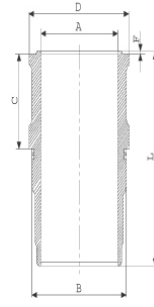

Piston Ölçüleri
(Piston Dimensions)

A : 78.820
B- : 21.800
BØ : 63.000
BX : 5.500
D : 120.320
E : 14.320

Pim: 45 x 91

Piston Özellikleri
(Piston Features)

Çift Segman Taşıyıcı
Gözarası Konik
(Double Ring Carrier
Conical Eye Gap)

Piston Parça No
(Piston Part No)

Segman Seti
(Ring Set)

Silindir Gömleği
(Liner)

14-745340-00-WH
B : 125.685
L : 238.350
D : 133.000
C : 123.050
F : 1.250

O-RİNG BİLGİ
(O-Ring Information)
50-350476-00/O
1x 120*124*4 FPM

14-740010-00-WH
O-RİNG BİLGİ
(O-Ring Information)
50-350476-00/O
1x 120*124*4 FPM

14-740030-00-WH
B : 125.685
L : 238.370
D : 131.200
C : 124.250
F : 1.250

C:1,20mm uzun
(1,20mm Long)

14-740050-00-WH
B : 125.685
L : 235.370
D : 131.200
C : 124.550
F : 1.250

Piston Ölçüleri
(Piston Dimensions)

Piston Parça No
(Piston Part No)

Segman Seti
(Ring Set)

Silindir Gömleği
(Liner)

C: 3,00 mm uzun
(3,00mm Long)

14-749640-00-WH
B: 125.685
L: 235.370
D: 131.200
C: 124.250
F: 1.250