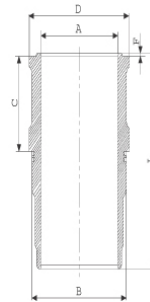

Goetze® LKZ-Ring®

Silindir Gömleği
(Liner)

14-749630-00-WH
B : 125.685
L : 235.370
D : 130.948
C : 123.039
F : 1.250

O-RING BİLGİ
(O-Ring Information)
50-35047-60/O
1x 120*124*4 FPM

14-740020-00-WH
B : 125.685
L : 235.370
D : 130.948
C : 123.039
F : 1.250

3,00mm Kısa (Short)

Silindir Kit
(Assembly Set)

89-155600-32-STD
89-70416-STD

Piston - Blok Montaj
Yüksekliği
(Piston - Block
Assembly Height)

+0,33 / +0,66

Motor Özellikleri
(Engine Specifications)

Piston Ölçüleri
(Piston Dimensions)

Piston Parça No
(Piston Part No)

Segman Seti
(Ring Set)

Silindir Gömleği
(Liner)

Silindir Kit
(Assembly Set)

Piston - Blok Montaj
Yüksekliği
(Piston - Block
Assembly Height)

14-740040-00-WH
B : 125.685
L : 235.370
D : 131.200
C : 124.250
F : 1.250

C:1,20mm Uzun (Long)

14-740080-00-WH
B : 125.685
L : 235.370
D : 131.200
C : 124.550
F : 1.250

C:1,50 mm Uzun (Long)

Motor Özellikleri
(Engine Specifications)

Piston Ölçüleri
(Piston Dimensions)

Piston Parça No
(Piston Part No)