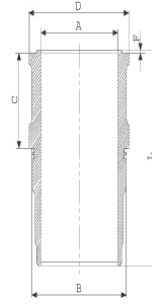

3,00mm Kısa (Short)

Silindir Kit
(Assembly Set)

89-155600-32-STD
89-70416-STD

Piston - Blok Montaj
Yüksekliği
(Piston - Block
Assembly Height)

+0,33 / +0,66

Motor Özellikleri
(Engine Specifications)

Piston Ölçüleri
(Piston Dimensions)

Piston Parça No
(Piston Part No)

Segman Seti
(Ring Set)

Silindir Gömleği
(Liner)

Silindir Kit
(Assembly Set)

Piston - Blok Montaj
Yüksekliği
(Piston - Block
Assembly Height)

14-740040-00-WH
B : 125.685
L : 235.370
D : 131.200
C : 124.250
F : 1.250

C:1,20mm Uzun (Long)

14-740080-00-WH
B : 125.685
L : 235.370
D : 131.200
C : 124.550
F : 1.250

C:1,50 mm Uzun (Long)

Motor Özellikleri
(Engine Specifications)

Piston Ölçüleri
(Piston Dimensions)

Piston Parça No
(Piston Part No)

Segman Seti
(Ring Set)

Silindir Gömleği
(Liner)

14-749640-00-WH
B : 125.685
L : 235.370
D : 131.200
C : 124.250
F : 1.250

C:1,20 mm Uzun (Long)

Silindir Kit
(Assembly Set)

Piston - Blok Montaj
Yüksekliği
(Piston - Block
Assembly Height)