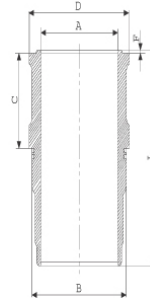

A : 79.020
B- : 25.000
BØ : 55.950
BX : 10.500
BY : 2.500
D : 120.520
E : 14.520

Pim: 45 x 91,1

Piston Özellikleri
(Piston Features)

Sert Anotlama
(Hard Anodizing)
Çift Segman Taşıyıcı
Gözarası Konik
(Double Ring Carrier
Conical Eye Gap)

Piston Parça No
(Piston Part No)

87-155600-42
87-70427-STD

87-155600-43
87-70427-STD1
0,20mm Kısa (Short)

87-155600-44
87-70427-STD2
0,40mm Kısa (Short)

Segman Seti
(Ring Set)

06-155600-10-STD

3.500 CRP KV1
3.000 P F14
4.000 CR STD

Goetze® LKZ-Ring®

Silindir Gömleği
(Liner)

14-749630-00-WH
B : 125.685
L : 235.370
D : 130.948
C : 123.039
F : 1.250

O-RING BİLGİ
(O-Ring Information)
50-35047-60/O
1x 120*124*4 FPM

14-740020-00-WH
B : 125.685
L : 235.370
D : 130.948
C : 123.039
F : 1.250

C:1,20mm Uzun (Long)

14-740080-00-WH
B : 125.685
L : 235.370
D : 131.200
C : 124.550
F : 1.250

C:1,50 mm Uzun (Long)

Motor Özellikleri
(Engine Specifications)

Piston Ölçüleri
(Piston Dimensions)

Piston Parça No
(Piston Part No)