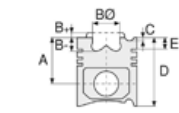

Motor Özellikleri
(Engine Specifications)

İmalatçı (Manufacturer):
FIAT
Çap (Diameter): Ø 72
FM Grup No: 2854

350.A1.000 Euro4
4 Sil. Benzinli 1368cc
57 Kw(77 HP) 11:0 1.4 FIRE
ALBEA 1,4 8V,
DOBLO 1,4 8V,
GRANDE PUNTO 1.4 8v,
IDEA 1.4 8v, LINEA 1.4
2003...

Piston Ölçüleri
(Piston Dimensions)

A : 26.000
B - : 4.750
BX : 3.400
C1 : 2.050
D : 49.000
E : 5.600

Pim : 18 x 49

Piston Özellikleri
(Piston Features)

Biyel Koluna Sıkı Geçme
(Close-Fit To Connecting Rod)
Göz Arası Konik
(Conical Eye Gap)

Piston Parça No
(Piston Part No)

87-844300-32
87-70697-STDB

87-844306-32
87-70697040B

Segman Seti
(Ring Set)

06-844300-50-STD
06-844306-50-0,40 mm

1.000 NT ST
1.200 P FI4
2.000 GOE

Silindir Gömleği
(Liner)

14-021680-00-D
B : 75.000
L : 126.000
D : 76.500
C : 5.000