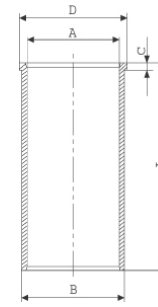

Motor Özellikleri
(Engine Specifications)

İmalatçı (Manufacturer):
FIAT
Çap (Diameter): Ø 72
FM Grup No: 2854

350.A1.000 Euro4
4 Sil. Benzinli 1368cc
57 Kw(77 HP) 11:0 1.4 FIRE
ALBEA 1,4 8V,
DOBLO 1,4 8V,
GRANDE PUNTO 1.4 8v,
IDEA 1.4 8v, LINEA 1.4
2003...

Piston Ölçüleri
(Piston Dimensions)

A : 26.000
B - : 4.750
BX : 3.400
C1 : 2.050
D : 49.000
E : 5.600

Pim : 18 x 49

Piston Özellikleri
(Piston Features)

Biyel Koluna Sıkı Geçme
(Close-Fit To Connecting Rod)
Göz Arası Konik
(Conical Eye Gap)

Piston Parça No
(Piston Part No)

87-844300-32
87-70697-STDB

87-844306-32
87-70697040B

Segman Seti
(Ring Set)

06-844300-50-STD
06-844306-50-0,40 mm

1.000 NT ST
1.200 P FI4
2.000 GOE

Silindir Gömleği
(Liner)

14-021680-00-D
B : 75.000
L : 126.000
D : 76.500
C : 5.000