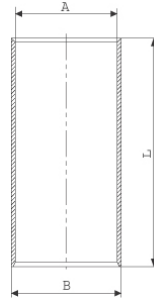

**Piston Ölçüleri**  
(Piston Dimensions)

A : 58.500  
B- : 18.000  
BØ : 53.000  
D : 100.500  
E : 18.250

Pim: 32 x 84

**Piston Özellikleri**  
(Piston Features)

Gözarası Düz  
(Flat Eye Gap)

**Piston Parça No**  
(Piston Part No)

87-207200-22  
87-70752-STD  
87-207206-22  
87-70752 040  
87-207208-22  
87-70752 060  
87-207211-22  
87-70752 100

**Segman Seti**  
(Ring Set)

06-207200-10-STD  
06-207206-10 0,40 mm  
06-207208-10 0,60 mm  
06-207211-10 1,00 mm

2.500 CRP KVI  
2.500 P IKA  
5.500 CRP STD

**Silindir Gömleği**  
(Liner)

14-010620-00-D  
B : 99.000  
L : 187.000

14-019870-00 D  
B : 103.000  
L : 187.000

**Silindir Kit**  
(Assembly Set)

**Piston - Blok Montaj**  
Yüksekliği  
(Piston - Block  
Assembly Height)