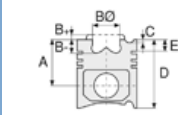

IVECO LKW - Ø 95

87-70752-STD

**Motor Özellikleri**  
(Engine Specifications)

İmalatçı (Manufacturer):  
IVECO LKW  
Çap (Diameter): Ø 95  
FM Grup No: 4003

**213.000**

6 Sil. Dizel 4678cc  
67 Kw (90 PS) 16.9:1  
314 OTOBUS, 645 N,  
650 E, 662 N, C 40 N,  
C 50 N  
1958....

**Piston Ölçüleri**  
(Piston Dimensions)

A : 58.500  
B- : 18.000  
BØ : 53.000  
D : 100.500  
E : 18.250

Pim: 32 x 84

**Piston Özellikleri**  
(Piston Features)

Gözarası Düz  
(Flat Eye Gap)

**Piston Parça No**  
(Piston Part No)

87-207200-22  
87-70752-STD  
87-207206-22  
87-70752 040  
87-207208-22  
87-70752 060  
87-207211-22  
87-70752 100

**Segman Seti**  
(Ring Set)

06-207200-10-STD  
06-207206-10 0,40 mm  
06-207208-10 0,60 mm  
06-207211-10 1,00 mm