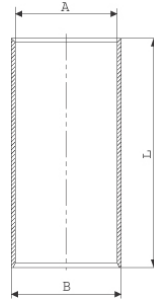

**Piston Ölçüleri**  
(Piston Dimensions)

A : 58.500  
B- : 18.000  
BØ : 53.000  
D : 100.500  
E : 18.250

Pim: 32 x 84

**Piston Özellikleri**  
(Piston Features)

Gözarası Düz  
(Flat Eye Gap)

**Piston Parça No**  
(Piston Part No)

2.500 CRP KVI  
2.500 P IKA  
5.500 CRP STD

**Silindir Gömleği**  
(Liner)

14-010620-00-D  
B : 99.000  
L : 187.000

14-019870-00 D  
B : 103.000  
L : 187.000

**Silindir Kit**  
(Assembly Set)

**Piston - Blok Montaj**  
Yüksekliği  
(Piston - Block  
Assembly Height)