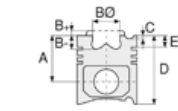

Motor Özellikleri
(Engine Specifications)

İmalatçı (Manufacturer):
FORD PKW
Çap (Diameter): Ø 93,67
FM Grup No: 3031

D25T
4 Sil. Dizel 2496cc
TURBO
TRANSİT 2.5 TURBO
1991...

Piston Ölçüleri
(Piston Dimensions)

A : 59.410
B- : 18.400
BØ : 44.000
BX : 5.500
BY : 1.500
D : 93.950
E : 8.680

Pim: 29 x 79,25

Piston Özellikleri
(Piston Features)

Segman Taşıyıcı
(Ring Carrier)
Gözarası Konik
(Conical Eye Gap)

Piston Parça No
(Piston Part No)

87-123700-22
87-70886-STD

Segman Seti
(Ring Set)

06-123700-90-STD

2.500 CKP KV1
2.000 P IKA
4.000 CRP STD

Silindir Gömleği
(Liner)

14-014090-00-D
B : 93.940
L : 171.450

Silindir Kit
(Assembly Set)

Piston - Blok Montaj
Yüksekliği
(Piston - Block
Assembly Height)