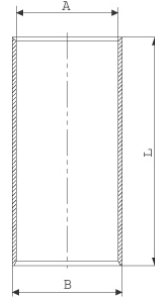

A : 59.410
B- : 18.400
BØ : 44.000
BX : 5.500
BY : 1.500
D : 93.950
E : 8.680

Pim: 29 x 79,25

Piston Özellikleri
(Piston Features)

Segman Taşıyıcı
(Ring Carrier)
Gözarası Konik
(Conical Eye Gap)

Piston Parça No
(Piston Part No)

87-123700-22
87-70886-STD

Segman Seti
(Ring Set)

06-123700-90-STD

2.500 CKP KV1
2.000 P IKA
4.000 CRP STD

Silindir Gömleği
(Liner)

14-014090-00-D
B : 93.940
L : 171.450

Silindir Kit
(Assembly Set)

Piston - Blok Montaj
Yüksekliği
(Piston - Block
Assembly Height)