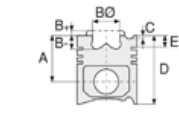

FORD PKW - Ø 93,67

87-70895-STD

Motor Özellikleri
(Engine Specifications)

İmalatçı (Manufacturer):
FORD PKW
Çap (Diameter): Ø 93,67
FM Grup No: 3036

D25T
4 Sil. Dizel 2496cc
TURBO
TRANSİT2.5 TURBO
1991...

Piston Ölçüleri
(Piston Dimensions)

A : 59.460
B- : 17.800
BØ : 44.000
BX : 5.500
BY : 1.500
D : 94.000
E : 8.680

Pim: 29 x 79,25

Piston Özellikleri
(Piston Features)

Segman Taşıyıcı
(Ring Carrier)
Gözarası Konik
(Conical Eye Gap)

Piston Parça No
(Piston Part No)

87-123700-32
87-70895-STD

Segman Seti
(Ring Set)

06-123700-90-STD

2.500 CKP KV1
2.000 P IKA
4.000 CRP STD

Silindir Gömleği
(Liner)

Silindir Kit
(Assembly Set)

Piston - Blok Montaj
Yüksekliği
(Piston - Block
Assembly Height)