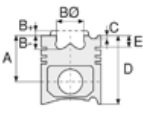

HATZ - Ø 80

87-71005-STDA

Motor Özellikleri
(Engine Specifications)

İmalatçı (Manufacturer):
HATZ
Çap (Diameter): Ø 80
FM Grup No: 3302

**E80, E80G, E80FG,
E80FC**
1 Sil. Dizel 500cc 4,4
Kw (6 PS)
1953...

Piston Ölçüleri
(Piston Dimensions)

A : 56.000
D : 92.000
E : 14.000

Pim : 30 x 66

Piston Özellikleri
(Piston Features)

Çelik Plaka
(Steel Strut)
Gözarası Düz
(Flat Eye Gap)

Piston Parça No
(Piston Part No)

87-228700-02
87-71005-STDA

87-228707-02
87-71005-050A

87-228711-02
87-71005-100A

87-076160-02
87-71005-STDB

87-076167-02
87-71005-050B

87-076171-02
87-71005-100B

Segman Seti
(Ring Set)

06-228700-00-STD
06-228707-00-0,50 mm
06-228711-00-1,00 mm

2.500 CRP STD
2.500 P STD
4.000 CRP STD

Silindir Gömleği
(Liner)

06-076160-00-STD
06-076167-00-0,50 mm
06-076171-00-1,00 mm

2.500 CRP STD
2.500 P STD
4.000 P STD

Silindir Kit
(Assembly Set)

Piston - Blok Montaj
Yüksekliği
(Piston - Block
Assembly Height)