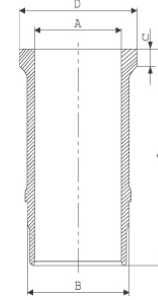

Piston Ölçüleri
(Piston Dimensions)

A : 53.500
B - : 28.000
BX : 21.000
D : 103.500
E : 12.500

Pim : 30 x 78

Piston Özellikleri
(Piston Features)

Çelik Plaka
(Steel Strut)
Gözarası Düz
(Flat Eye Gap)

Piston Parça No
(Piston Part No)

87-228900-02
87-71012-STDA
87-228907-02
87-71012-050A
87-228911-02
87-71012-100A

87-076360-02
87-71012-STDB

87-076367-02
87-71012-050B

87-076371-02
87-71012-100B

87-076374-02
87-71012-150B

Segman Seti
(Ring Set)

06-228900-00-STD
06-228907-00 0,50 mm
06-228911-00 1,00 mm
3.000 CRP STD
3.000 P STD
5.000 CRP STD

06-076360-00-STD
06-076367-00-0,50 mm
06-076371-00-1,00 mm
06-076374-00-1,50 mm
3.000 CRP STD
3.000 P STD
5.000 P STD

Silindir Gömleği
(Liner)

14-633760-10-WH
B : 104.000
L : 197.000
D : 115.000
C : 165.000

Silindir Kit
(Assembly Set)

Piston - Blok Montaj
Yüksekliği
(Piston - Block
Assembly Height)