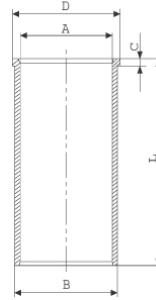

HYUNDAI - Ø 75,5

87-71124 STD

Motor Özellikleri
(Engine Specifications)

İmalatçı (Manufacturer):
HYUNDAI
Çap (Diameter): Ø 75,5
FM Grup No: 3617

G4EE

4 Sil. Benzinli 1399cc
97 PS 10:1
1.4 DOCH
Accent Era 1.4 16v
2005...

Piston Ölçüleri
(Piston Dimensions)

A : 28.750
B : 2.200
C1 : 2.950
D : 47.900
E : 4.900

Pim : 47,9 x 18

Piston Özellikleri
(Piston Features)

Biyel Koluna Sıkı Geçme
(Close-Fit to Connecting Rod)
Gözarası Konik
(Conical Eye Gap)

Piston Parça No
(Piston Part No)

87-849200-02
87-71124-STD
87-849207-02
87-71124-050

Segman Seti
(Ring Set)

06-849200-50-STD
06-849207-50-0,50 mm

1.200 CR ST
1.200 P F14
2.000 ST

Silindir Gömleği
(Liner)

14-022130-00-D
B : 78.500
L : 132.000
D : 80.500
C : 5.000