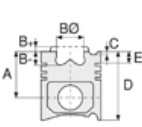

HYUNDAI - Ø 71,5

87-71126-STD

Motor Özellikleri
(Engine Specifications)

İmalatçı (Manufacturer):
HYUNDAI
Çap (Diameter): Ø 71,5
FM Grup No: 3601

G4EH
4 Sil. Benzinli 1300cc
ACCENT 1.3
1995 - 1998

Piston Ölçüleri
(Piston Dimensions)

A : 31.300
B- : 1.100
BØ : 59.000
C1 : 2.000
D : 54.400
E : 5.100

Pim : 18 x 47,5

Piston Özellikleri
(Piston Features)

Biyel Koluna Sıkı Geçme
(Close-Fit To Connecting Rod)
Gözarası Düz
(Flat Eye Gap)

Piston Parça No
(Piston Part No)

87-847600-02
87-71126-STD
87-847607-02
87-71126-050

Segman Seti
(Ring Set)

06-847600-00-STD
06-847607-00-0,50 mm
1.500 CRP KV1
1.500 P STD
3.000 CRP STD

Silindir Gömleği
(Liner)

14-022030-00-D
B : 74.500
L : 132.000
D : 76.000
C : 5.000