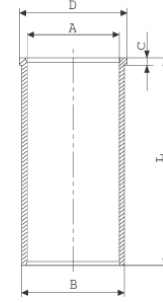

HYUNDAI - Ø 71,5

87-71126-STD

Motor Özellikleri
(Engine Specifications)

İmalatçı (Manufacturer):
HYUNDAI
Çap (Diameter): Ø 71,5
FM Grup No: 3601

G4EH
4 Sil. Benzinli 1300cc
ACCENT 1.3
1995 - 1998

Piston Ölçüleri
(Piston Dimensions)

A : 31.300
B- : 1.100
BØ : 59.000
C1 : 2.000
D : 54.400
E : 5.100

Pim : 18 x 47,5

Piston Özellikleri
(Piston Features)

Biyel Koluna Sıkı Geçme
(Close-Fit To Connecting Rod)
Gözarası Düz
(Flat Eye Gap)

Piston Parça No
(Piston Part No)

87-847600-02
87-71126-STD
87-847607-02
87-71126-050

Segman Seti
(Ring Set)

06-847600-00-STD
06-847607-00-0,50 mm
1.500 CRP KV1
1.500 P STD
3.000 CRP STD

Silindir Gömleği
(Liner)

14-022030-00-D
B : 74.500
L : 132.000
D : 76.000
C : 5.000

Silindir Kit
(Assembly Set)

Piston - Blok Montaj
Yüksekliği
(Piston - Block
Assembly Height)