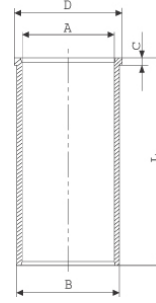

**Piston Ölçüleri**  
(Piston Dimensions)

A : 30.800  
B : 0.700  
BØ : 57.900  
C1 : 2.200  
D : 53.900  
E : 5.100

Pim : 18 x 47,5

**Piston Özellikleri**  
(Piston Features)

Biyel Koluna Sıkı Geçme  
(Close-Fit To Connecting Rod)  
Gözarası Düz  
(Flat Eye Gap)

**Piston Parça No**  
(Piston Part No)

87-848600-02  
87-71127-STD  
87-848607-02  
87-71127-050

**Segman Seti**  
(Ring Set)

06-848600-50-STD  
06-848607-50-0,50 mm  
1.500 CRP KV1  
1.500 P STD  
3.000 CR ST

**Silindir Gömleği**  
(Liner)

14-022030-00-D  
B : 74.500  
L : 132.000  
D : 76.000  
C : 5.000

**Silindir Kit**  
(Assembly Set)

**Piston - Blok Montaj**  
Yüksekliği  
(Piston - Block  
Assembly Height)