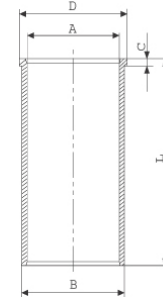

Piston Ölçüleri
(Piston Dimensions)

A : 28.140
B- : 0.400
BØ : 60.400
C1 : 3.000
D : 50.140
E : 4.800

Pim : 18 x 47,5

Piston Özellikleri
(Piston Features)

Biyel Koluna Sıkı Geçme
(Close-Fit to Connecting Rod)
Gözarası Konik
(Conical Eye Gap)

Piston Parça No
(Piston Part No)

87-848300-02
87-71133-STD
87-848307-02
87-71133-050

Segman Seti
(Ring Set)

06-848300-50-STD
06-848307-50-0,50 mm
1.200 CR ST
1.200 P GOE
2.000 CR ST

Silindir Gömleği
(Liner)

14-021760-00-D
B : 79.500
L : 132.000
D : 81.000
C : 5.000

14-021761-00-D
B : 80.000
L : 132.000
D : 81.500
C : 5.500

Dış Çap 0,50 mm farklı
(Outside Diameter
0,50 mm different)

Silindir Kit
(Assembly Set)