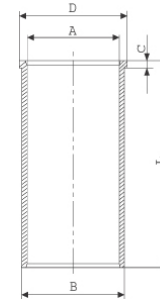

14-015590-00-D
B : 94.130
L : 164.500

14-015591-00-D
B : 94.630
L : 164.500

Dış Çap 0,50 mm Farklı
(Outside Diameter
0,50 mm Different)

14-028400-00-D
B : 94.130
L : 164.750
D : 96.000
C : 5.000

14-028401-00-D
B : 94.630
L : 164.750
D : 96.500
C : 5.000

Dış Çap 0,50 mm Farklı
(Outside Diameter
0,50 mm Different)

Silindir Kit
(Assembly Set)

Piston - Blok Montaj
Yüksekliği
(Piston - Block
Assembly Height)

1.45 mm Conta İle
(With Gasket)
+0,562 /+0,620
1.50 mm Conta İle
(With Gasket)
+0,620 /+0,680
1.55 mm Conta İle
(With Gasket)
+0,680 /+0,775

HYUNDAI - Ø 91,1

87-71134-STD

Motor Özellikleri
(Engine Specifications)

Piston Ölçüleri
(Piston Dimensions)

Piston Parça No
(Piston Part No)

Segman Seti
(Ring Set)

Silindir Gömleği
(Liner)

14-028402-00-D
B : 95.130
L : 164.750
D : 97.000
C : 6.000

Dış Çap 1,00 mm Farklı
(Outer Diameter
1.00 mm Different)

Silindir Kit
(Assembly Set)

Piston - Blok Montaj
Yüksekliği
(Piston - Block
Assembly Height)