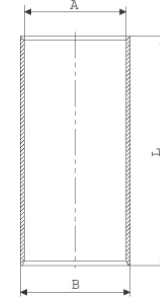

14-015590-00-D
B : 94.130
L : 164.500

14-015591-00-D
B : 94.630
L : 164.500

Dış Çap 0,50 mm Farklı
(Outside Diameter
0,50 mm Different)

14-028400-00-D
B : 94.130
L : 164.750
D : 96.000
C : 5.000

14-028401-00-D
B : 94.630
L : 164.750
D : 96.500
C : 5.000

Dış Çap 0,50 mm Farklı
(Outside Diameter
0,50 mm Different)

Silindir Kit
(Assembly Set)

Piston - Blok Montaj
Yüksekliği
(Piston - Block
Assembly Height)

1.45 mm Conta İle
(With Gasket)
+0,562 /+0,620
1.50 mm Conta İle
(With Gasket)
+0,620 /+0,680
1.55 mm Conta İle
(With Gasket)
+0,680 /+0,775

HYUNDAI - Ø 91,1

87-71134-STD

Motor Özellikleri
(Engine Specifications)

Piston Ölçüleri
(Piston Dimensions)

Piston Parça No
(Piston Part No)

Segman Seti
(Ring Set)

Silindir Gömleği
(Liner)

14-028402-00-D
B : 95.130
L : 164.750
D : 97.000
C : 6.000

Dış Çap 1,00 mm Farklı
(Outer Diameter
1.00 mm Different)

Silindir Kit
(Assembly Set)

Piston - Blok Montaj
Yüksekliği
(Piston - Block
Assembly Height)