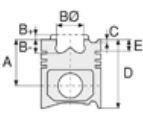

IFA - Ø 120

87-71145-STD

**Motor Özellikleri**  
(Engine Specifications)

İmalatçı (Manufacturer):  
IFA  
Çap (Diameter): Ø 120  
FM Grup No: 3702

4 VD 14.5  
4 Sil. Dizel 6600cc  
W50 TRAKTÖR (TRACTOR)  
1962 - 1965

**Piston Ölçüleri**  
(Piston Dimensions)

A : 95.000  
B- : 45.500  
BØ : 45.650  
D : 138.000  
E : 20.200

Pim : 45 x 96

**Piston Özellikleri**  
(Piston Features)

Segman Taşıyıcı  
(Ring Carrier)  
Gözarası Düz  
(Flat Eye Gap)

**Piston Parça No**  
(Piston Part No)

87-246900-02  
87-71145-STD  
87-246907-02  
87-71145-0,50

**Segman Seti**  
(Ring Set)

06-246900-00-STD  
06-246907-00-0,50 mm  
3.000 CRP STD  
3.000 P STD  
5.000 CRP STD