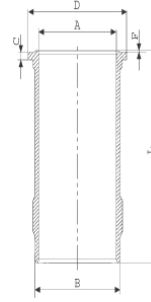

**Piston Ölçüleri**  
(Piston Dimensions)

A : 95.000  
B- : 45.500  
BØ : 45.650  
D : 138.000  
E : 20.200

Pim : 45 x 96

**Piston Özellikleri**  
(Piston Features)

Segman Taşıyıcı  
(Ring Carrier)  
Gözarası Düz  
(Flat Eye Gap)

**Piston Parça No**  
(Piston Part No)

87-246900-02  
87-71145-STD  
87-246907-02  
87-71145-0,50

**Segman Seti**  
(Ring Set)

06-246900-00-STD  
06-246907-00-0,50 mm  
3.000 CRP STD  
3.000 P STD  
5.000 CRP STD

**Silindir Gömleği**  
(Liner)

14-378270-00  
B : 134.500  
L : 287.000  
D : 140.000  
C : 10.000  
F : 1.000

Dış Yüzeyi Fosfat Kaplı  
(Outer Surface  
Phosphate Coated)

**Silindir Kit**  
(Assembly Set)

88-246900-02-STD  
88-71145-STD

**Piston - Blok Montaj**  
Yüksekliği  
(Piston - Block  
Assembly Height)