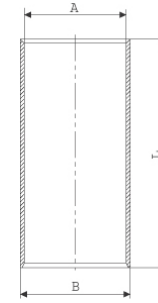

Piston Ölçüleri
(Piston Dimensions)

A : 24.700
C1 : 2.820
C2 : 2.670
D : 43.900
E : 5.100

Pim : 18 x 48

Piston Özellikleri
(Piston Features)

Biyel Koluna Sıkı Geçme
(Close-Fit To Connecting Rod)
Gözarası Düz
(Flat Eye Gap)

Piston Parça No
(Piston Part No)

87-851100-02
87-71176-STD
ESKİ KOD (Old Code):
87-71122-STD
87-851107-02
87-71176-0,50

Segman Seti
(Ring Set)

06-851100-50-STD
06-851107-50-0,50 mm

1.000 CR ST
1.200 P GOE
2.000 CR ST

Silindir Gömleği
(Liner)

14-011500-00-DH
B : 71.000
L : 115.000
D : 74.000

Silindir Kit
(Assembly Set)

Piston - Blok Montaj
Yüksekliği
(Piston - Block
Assembly Height)