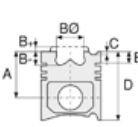

HYUNDAI - Ø 71

87-71176-STD

Motor Özellikleri
(Engine Specifications)

İmalatçı (Manufacturer):
HYUNDAI
Çap (Diameter): Ø 71
FM Grup No: 3626

G4LA

4 Sil. Benzinli 1248cc 57
KW-78 PS 10, 5:1
İ 10 1.2 16V, İ 20 1.2 16V
2008...

Piston Ölçüleri
(Piston Dimensions)

A : 24.700
C1 : 2.820
C2 : 2.670
D : 43.900
E : 5.100

Pim : 18 x 48

Piston Özellikleri
(Piston Features)

Biyel Koluna Sıkı Geçme
(Close-Fit To Connecting Rod)
Gözarası Düz
(Flat Eye Gap)

Piston Parça No
(Piston Part No)

87-851100-02
87-71176-STD
ESKİ KOD (Old Code):
87-71122-STD
87-851107-02
87-71176-0,50

Segman Seti
(Ring Set)

06-851100-50-STD
06-851107-50-0,50 mm

1.000 CR ST
1.200 P GOE
2.000 CR ST