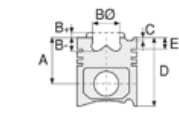

Motor Özellikleri
(Engine Specifications)

İmalatçı (Manufacturer):
John Deere
Çap (Diameter): 102
FM Grup No: 4202

3164 DL O3

3 Sil. Dizel 2696cc 26/37
Kw (35/51 PS)
1020, 1030, 1035, 1120,
1130, 1530, 2020, 2040,
830, 890 BICERDOVER
(Combine Harvester),
925, 930
1967....

Piston Ölçüleri
(Piston Dimensions)

A : 66.300
B- : 21.200
BØ : 53.900
BX : 3.500
D : 110.800
E : 13.100

Pim: 34,938 x 84

Piston Özellikleri
(Piston Features)

Segman Taşıyıcı
(Ring Carrier)
Gözarası Düz
(Flat Eye Gap)

Piston Parça No
(Piston Part No)

87-181800-32
87-71423-STDA

Segman Seti
(Ring Set)

06-181800-90-STD

3.170  CKP KV1
2.385  P STD
5.000  CRP STD

Silindir Gömleği
(Liner)

14-452740-00-WH

B : 111.000
L : 197.000
D : 125.000
C : 6.045
F : 0.815