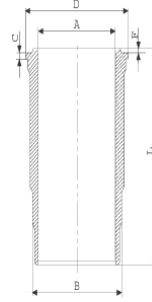

Piston Ölçüleri
(Piston Dimensions)

A : 66.300
B- : 21.200
BØ : 53.900
BX : 3.500
D : 110.800
E : 13.100

Pim: 34,938 x 84

Piston Özellikleri
(Piston Features)

Segman Taşıyıcı
(Ring Carrier)
Gözarası Düz
(Flat Eye Gap)

Piston Parça No
(Piston Part No)

87-181800-32
87-71423-STDA

Segman Seti
(Ring Set)

06-181800-90-STD

3.170  CKP KV1
2.385  P STD
5.000  CRP STD

Silindir Gömleği
(Liner)

14-452740-00-WH

B : 111.000
L : 197.000
D : 125.000
C : 6.045
F : 0.815

Silindir Kit
(Assembly Set)

88-181800-32-STD
88-71423-STDA

Piston - Blok Montaj
Yüksekliği
(Piston - Block
Assembly Height)

- 0,07 / 0