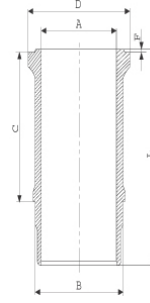

**Piston Ölçüleri**  
(Piston Dimensions)

A : 70.250  
B- : 28.000  
BØ : 54.800  
D : 140.200  
E : 15.600

Pim: 40 x 93

**Piston Özellikleri**  
(Piston Features)

Gözarası Konik  
(Conical Eye Gap)

**Piston Parça No**  
(Piston Part No)

87-207500-32  
87-71701-STDA

**Segman Seti**  
(Ring Set)

06-207500-20-STD

2.500 CRP STD  
2.500 STD  
2.500 STD  
5.000 CRP STD

**Silindir Gömleği**  
(Liner)

14-611250-00-WH  
B : 118.000  
L : 237.000  
D : 129.500  
C : 170.000  
F : 1.000

**Silindir Kit**  
(Assembly Set)

88-207500-32-STD  
88-71701-STDA

**Piston - Blok Montaj**  
Yüksekliği  
(Piston - Block  
Assembly Height)