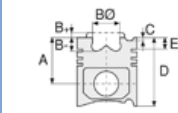

IVECO LKW - Ø 110

87-71701-STDA

**Motor Özellikleri**  
(Engine Specifications)

İmalatçı (Manufacturer):  
IVECO LKW  
Çap (Diameter): Ø 110  
FM Grup No: 4062

**CP3**

6 Sil. Dizel 7412cc 17,4:1  
CO3, C13, LEONCINO,  
SINBUS 150, C13,  
LEONCINO, SINBUS 150

**Piston Ölçüleri**  
(Piston Dimensions)

A : 70.250  
B- : 28.000  
BØ : 54.800  
D : 140.200  
E : 15.600

Pim: 40 x 93

**Piston Özellikleri**  
(Piston Features)

Gözarası Konik  
(Conical Eye Gap)

**Piston Parça No**  
(Piston Part No)

87-207500-32  
87-71701-STDA

**Segman Seti**  
(Ring Set)

06-207500-20-STD

2.500 CRP STD  
2.500 STD  
2.500 STD  
5.000 CRP STD

**Silindir Gömleği**  
(Liner)

14-611250-00-WH  
B : 118.000  
L : 237.000  
D : 129.500  
C : 170.000  
F : 1.000