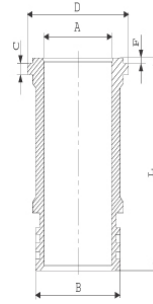

1980....

Piston Ölçüleri
(Piston Dimensions)

A : 76.500
B- : 29.000
BØ : 59.300
D : 140.500
E : 18.750

Pim: 42 x 97

Piston Özellikleri
(Piston Features)

Segman Taşıyıcı
(Ring Carrier)
Gözarası Düz
(Flat Eye Gap)

Piston Parça No
(Piston Part No)

87-245500-12
87-71704-STDA

Segman Seti
(Ring Set)

06-245500-20-STD

3.000 CR IKA
2.500 STD
4.000 CR STD

Silindir Gömleği
(Liner)

14-684840-00-WH

B : 122.000
L : 235.000
D : 129.700
C : 167.000

Silindir Kit
(Assembly Set)

Piston - Blok Montaj
Yüksekliği
(Piston - Block
Assembly Height)

- 0,298 / + 0,614