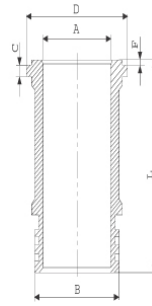

Pim: 42 x 97

Piston Özellikleri
(Piston Features)

Segman Taşıyıcı
(Ring Carrier)
Gözarası Düz
(Flat Eye Gap)

Piston Parça No
(Piston Part No)

87-214900-12
87-71705-STDA

Segman Seti
(Ring Set)

06-214900-20-STD

2.500 CR IKA
2.500 P STD
4.000 CR STD

Silindir Gömleği
(Liner)

14-684840-00-WH
B : 122.000
L : 235.000
D : 129.700
C : 167.000

Silindir Kit
(Assembly Set)

Piston - Blok Montaj
Yüksekliği
(Piston - Block
Assembly Height)