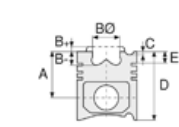

IVECO LKW - Ø 115

87-71705-STDA

Motor Özellikleri
(Engine Specifications)

İmalatçı (Manufacturer):
IVECO LKW
Çap (Diameter): Ø 115
FM Grup No: 4017

5.4

4 Sil. Dizel 5401cc
68 Kw (93 PS) 17:1
FL 9, TRAKTOR C03-130
1977....

8360.05.300/673
6 Sil. Dizel 8100cc
117/119 Kw (159/162 PS) 17:1
Strok:130 mm
140, 150 NC17, 159,
TRAKTOR C03-130
1979....

Piston Ölçüleri
(Piston Dimensions)

A : 76.500
B- : 29.400
BØ : 54.000
D : 140.500
E : 19.000

Pim: 42 x 97

Piston Özellikleri
(Piston Features)

Segman Taşıyıcı
(Ring Carrier)
Gözarası Düz
(Flat Eye Gap)

Piston Parça No
(Piston Part No)

87-214900-12
87-71705-STDA

Segman Seti
(Ring Set)

06-214900-20-STD