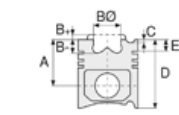

IVECO LKW - Ø 115

87-72880-STD

Motor Özellikleri
(Engine Specifications)

İmalatçı (Manufacturer):
IVECO LKW
Çap (Diameter): Ø 115
FM Grup No: 4061

8365.25.500,
8365.25.532,
8365.25.533
6 Sil. Dizel 8102cc
120-132 kW
(163 - 180 PS) 15,5:1
TURBO
1580, 1880, FD 14, FL 14
1980....

Piston Ölçüleri
(Piston Dimensions)

A : 76.500
B - : 27.700
BØ : 59.000
D : 126.500
E : 18.650

Pim: 42 x 97

Piston Özellikleri
(Piston Features)

Segman Taşıyıcı
(Ring Carrier)
Gözarası Düz
(Flat Eye Gap)

Piston Parça No
(Piston Part No)

87-245500-32
87-72880-STD

Segman Seti
(Ring Set)

06-245500-20-STD

3.000 CR IKA
2.500 P STD
4.000 CR STD

Silindir Gömleği
(Liner)

14-684840-00-WH

B : 122.000
L : 235.000
D : 129.700
C : 167.000

Silindir Kit
(Assembly Set)