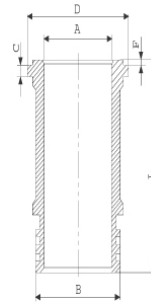

Piston Ölçüleri
(Piston Dimensions)

A : 76.500
B - : 27.700
BØ : 59.000
D : 126.500
E : 18.650

Pim: 42 x 97

Piston Özellikleri
(Piston Features)

Segman Taşıyıcı
(Ring Carrier)
Gözarası Düz
(Flat Eye Gap)

Piston Parça No
(Piston Part No)

87-245500-32
87-72880-STD

Segman Seti
(Ring Set)

06-245500-20-STD

3.000 CR IKA
2.500 P STD
4.000 CR STD

Silindir Gömleği
(Liner)

14-684840-00-WH

B : 122.000
L : 235.000
D : 129.700
C : 167.000

Silindir Kit
(Assembly Set)

Piston - Blok Montaj
Yüksekliği
(Piston - Block
Assembly Height)

+0,20 / +0,45