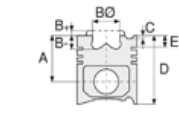

JOHN DEERE - Ø 86

87-73155-STD

Motor Özellikleri
(Engine Specifications)

İmalatçı (Manufacturer):
John Deere
Çap (Diameter): 86
FM Grup No: 4245

5030T 3,0L
5 Sil. Dizel 75-99 HP
JENERATOR
2010....

Piston Ölçüleri
(Piston Dimensions)

A : 53.500
B- : 18.500
BØ : 46.750
BX : 2.000
BY : 3.300
D : 81.000
E : 6.400

Pim: 30 x 68

Piston Özellikleri
(Piston Features)

Segman Taşıyıcı
(Ring Carrier)
Gözarası Konik
(Conical Eye Gap)

Piston Parça No
(Piston Part No)