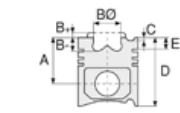

JOHN DEERE - Ø 106,5

87-73161-STD

**Motor Özellikleri**  
(Engine Specifications)

İmalatçı (Manufacturer):  
John Deere  
Çap (Diameter): 106,5  
FM Grup No: 4244

**6068H TIER 3**

6 Sil. Dizel 180-275HP  
540H, 548H, 624J, 640G,  
648H LOADER,  
GENERATOR (Generator)  
2011....

**Piston Ölçüleri**  
(Piston Dimensions)

A : 71.700  
B- : 14.550  
BØ : 78.000  
D : 108.500  
E : 4.200

Pim: 41,275 x 77

**Piston Özellikleri**  
(Piston Features)

Segman Taşıyıcı  
(Ring Carrier)  
Yağ Püskürtme Oyuğu  
(Oil Jet Cut-out)  
Gözarası Konik  
(Conical Eye Gap)