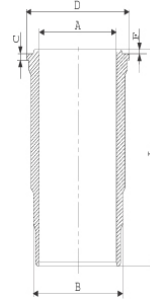

DOOSAN - Ø 128

87-74781-STD

Motor Özellikleri
(Engine Specifications)

İmalatçı (Manufacturer):
DOOSAN
Çap (Diameter): Ø 128
FM Grup No: 9501

V-222 T1
12 Sil. Dizel 21927cc 736
Kw(1000 PS)
MARIN MOTOR

Piston Ölçüleri
(Piston Dimensions)

A : 81.300
B- : 26.200
BØ : 72.500
BX : 2.000
C1 : 1.200
D : 128.300
E : 19.300

Pim : 46 x 105

Piston Özellikleri
(Piston Features)

Segman Taşıyıcı
(Ring Carrier)
Soğutma Kanallı
(Coolin Gallery)
Yağ Püskürtme Oyuğu
(Oil Jet Cut-Out)
Göz Arası Konik
(Conical Eye Gap)

Piston Parça No
(Piston Part No)

87-845600-02
87-74781-STD

Segman Seti
(Ring Set)

06-845600-00-STD
3.500 CK KV4
3.000 CR GOE
4.000 CR GOE

Silindir Gömleği
(Liner)

14-457080-00-WH
B : 144.500
L : 253.000
D : 153.800
C : 10.070
F : 1.000

Dış Yüzeyi Krom Kaplı
(Exterior Surface
Chromium Covered)

O-RING BİLGİ
(O-Ring Information)
24-35005-00/O
2x 140*1,9 FPM
2x 144*3,8 FPM

Silindir Kit
(Assembly Set)

Piston - Blok Montaj
Yüksekliği
(Piston - Block
Assembly Height)