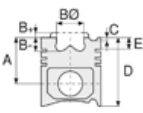

PEUGEOT- Ø 92

06-118900-90-STD

Motor Özellikleri
(Engine Specifications)

İmalatçı (Manufacturer):
PEUGEOT
Çap (Diameter): Ø 92
FM Grup No: 7163

DJ5T(T8A/THZ)
4 Sil. Dizel 2446cc 76
Kw (103 Ps) Turbo,
Intercooler
Boxer 2,5 TD
1994 - 2002

Piston Ölçüleri
(Piston Dimensions)

Piston Parça No
(Piston Part No)

Segman Seti
(Ring Set)

06-118900-90-STD
06-118907-90-0,50 mm
3.500 CKP KV1
2.000 P GOE
3.000 CRP GOE

Silindir Gömleği
(Liner)

Silindir Kit
(Assembly Set)

Piston - Blok Montaj
Yüksekliği
(Piston - Block
Assembly Height)